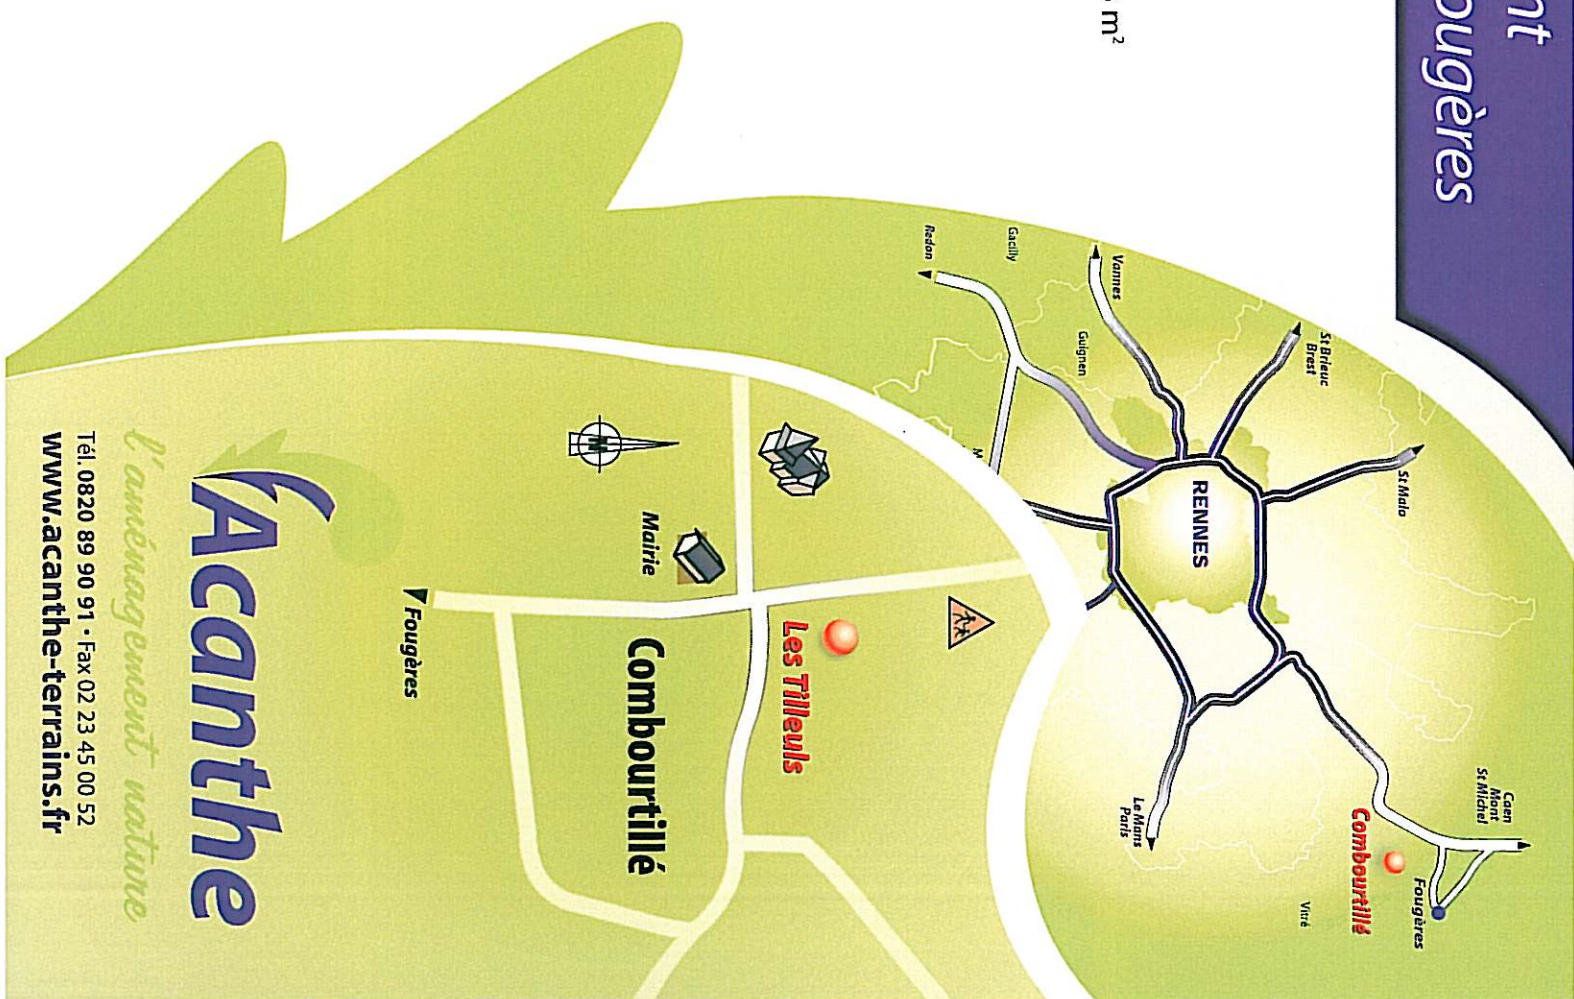

# Combourtillé

À seulement  
8 min de Fougères

## "Les Tilleuls"

- > 27 lots viabilisés
- > Libres de constructeur
- > Superficies comprises entre 503 m<sup>2</sup> et 818 m<sup>2</sup>
- > Disponibles immédiatement

"Les Tilleuls", c'est aussi  
une implantation privilégiée :

- > Située dans le bourg
- > À 2 min de l'école
- > À seulement 8 min de Fougères
- > À 40 min de Rennes