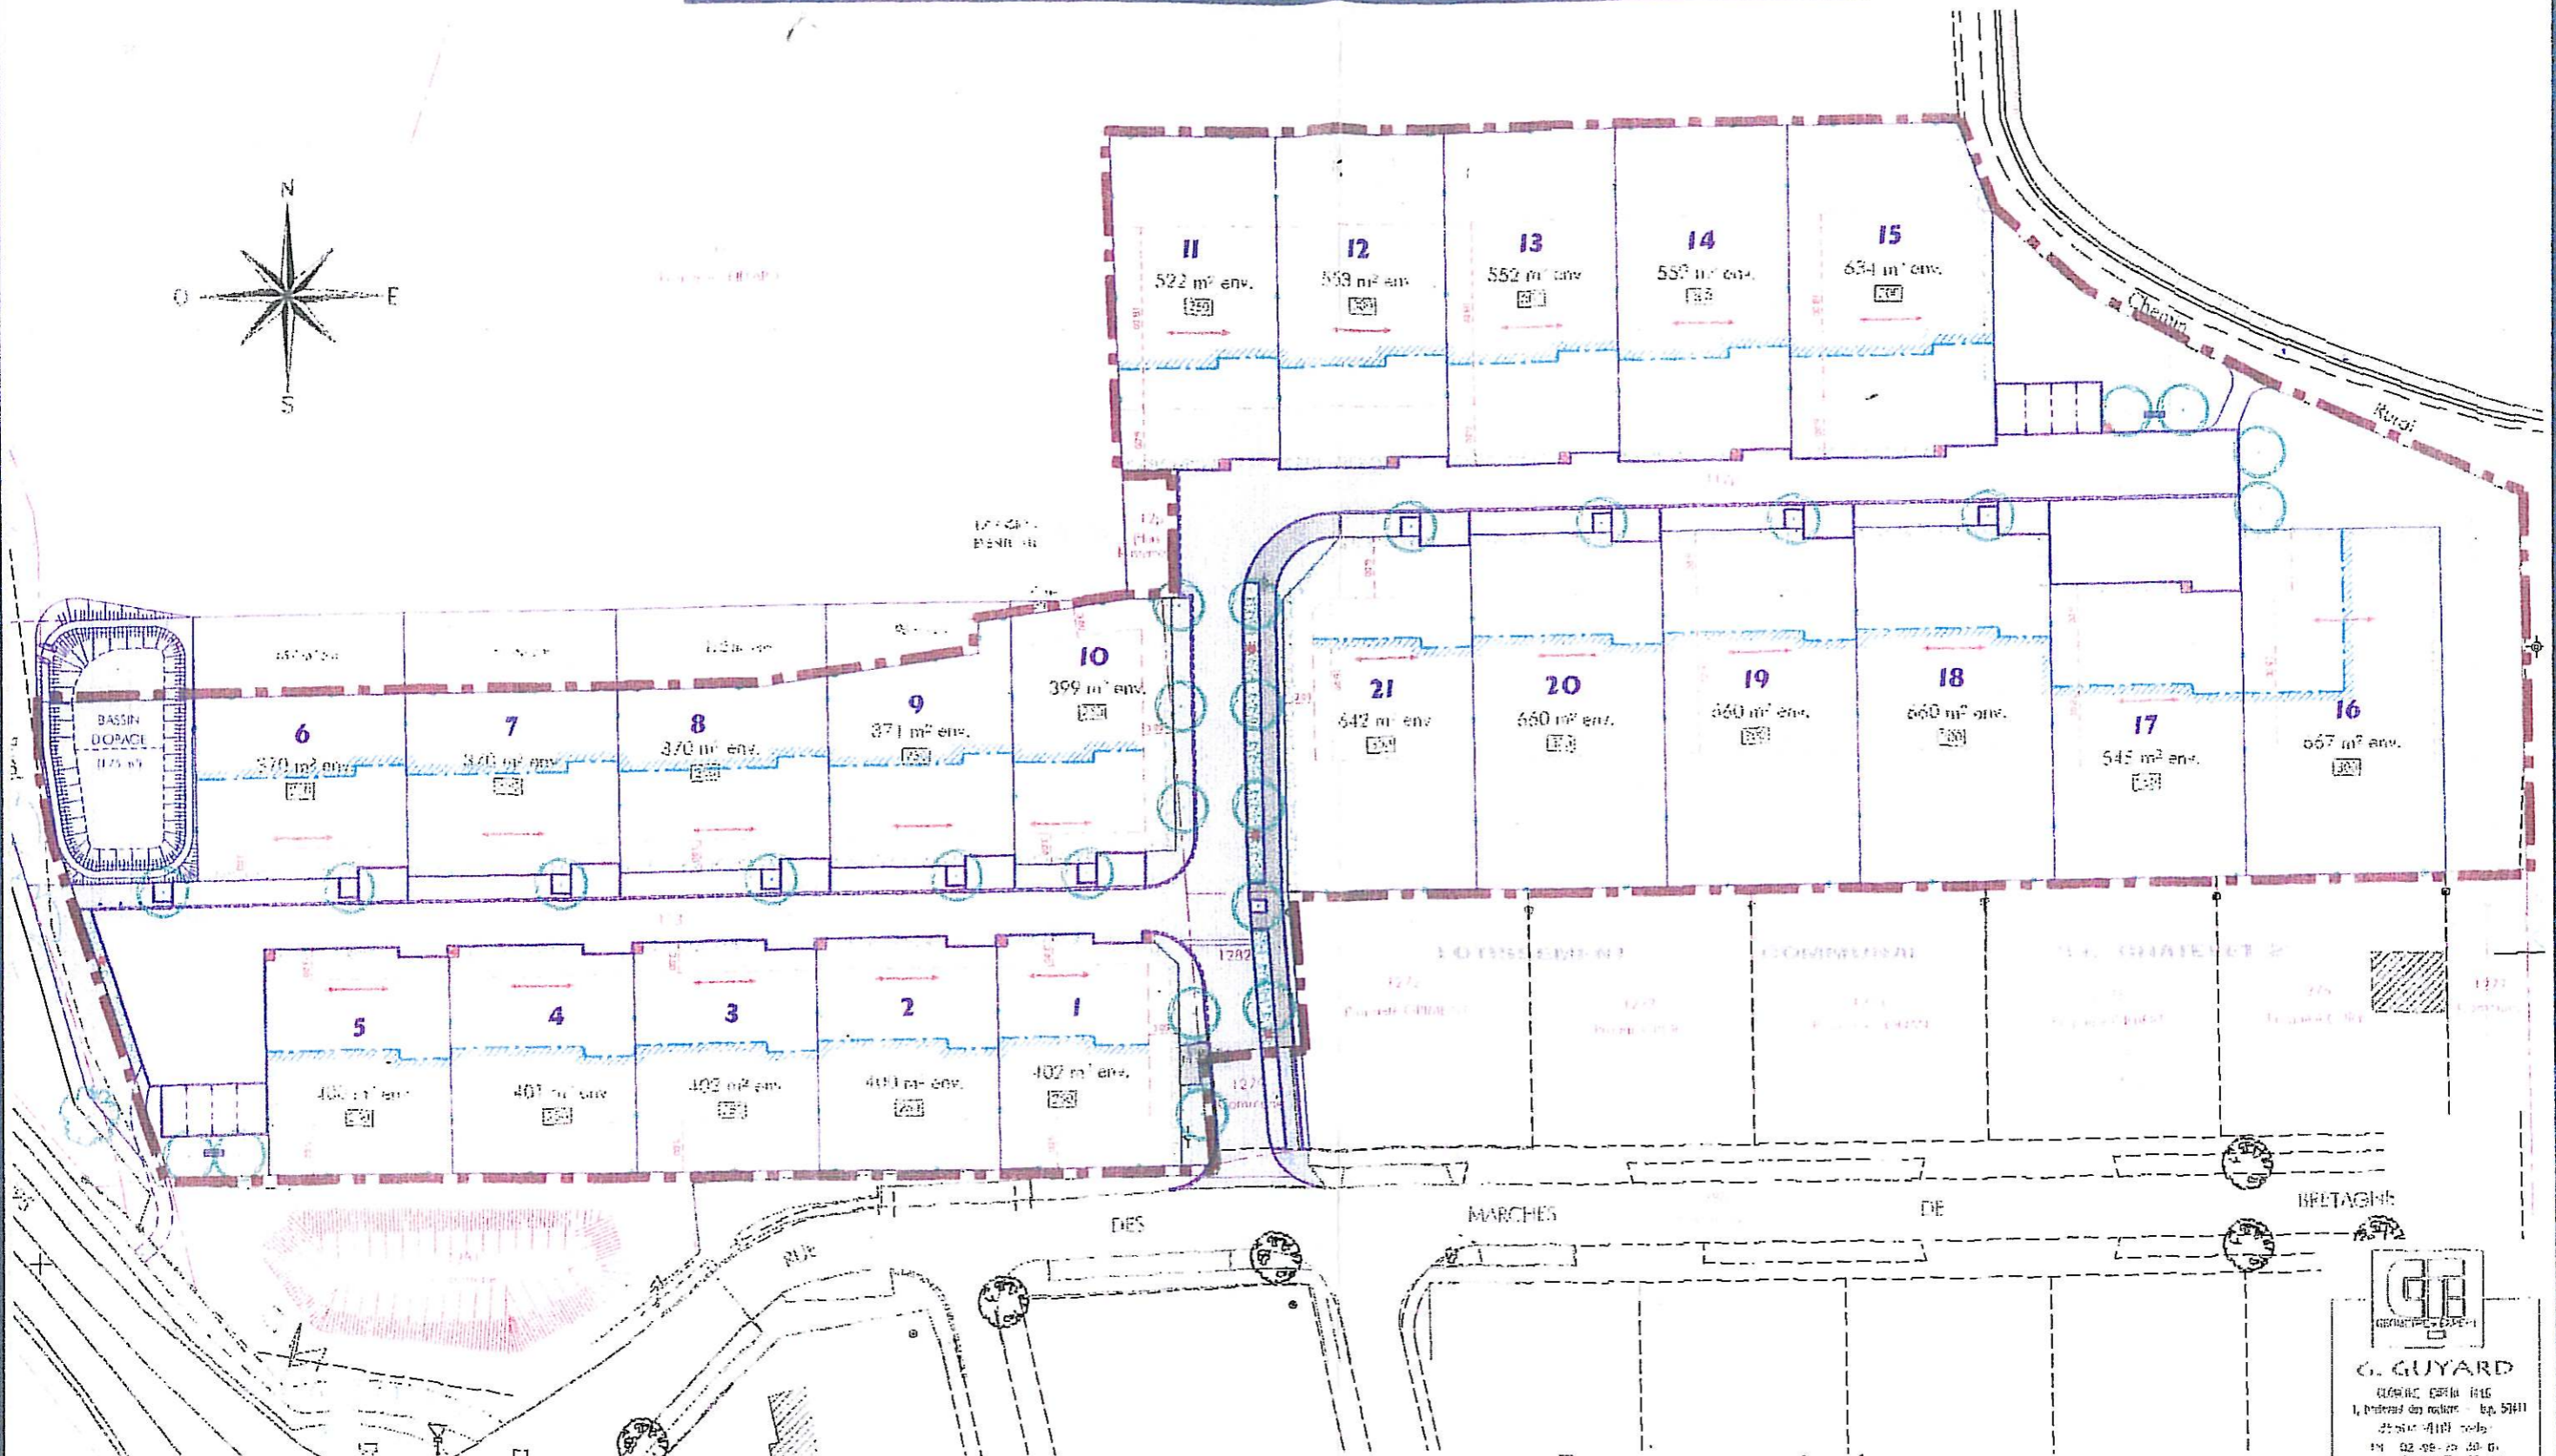

BAIS

LES JARDINS DU CHATELET

Acanthe

Echelle : 1/625

— — — — Périmètre du lotissement

G. GUYARD
CLASSEUR, ESTIMATEUR
1, Boulevard des Indes - Bp. 57411
22 000 LANNERON
Tél. 02 98 79 40 61
Fax 02 98 74 62 73
e-mail : guyardguyard@wanadoo.fr